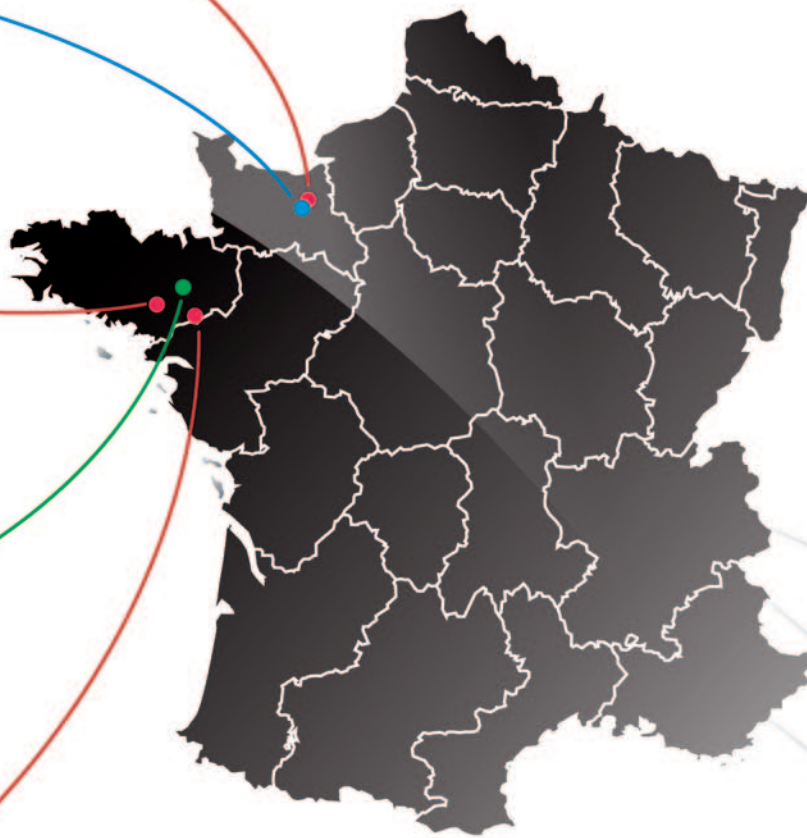

ACIEROC
MÉTALIA INDUSTRIE

ACIEROC
MÉTALIA BÂTIMENT

ZI de Guibray
14700 FALAISE
Tél. +33 (0)2 31 90 21 10
Fax +33 (0)2 31 90 37 26
acieroc@acieroc.fr

AUS
MÉTALIA INDUSTRIE

Z.A du Gros chêne
BP 10
56460 SÉRENT
Tél. +33 (0)2 97 75 11 84
Fax +33 (0)2 97 75 16 40
aus@groupemetalia.com

SATS
MÉTALIA
RECONDITIONNEMENT

Z.A Noë des Grées
BP 49 - 56430 SAINT-LÉRY
Tél. +33 (0)2 97 22 61 57
Fax +33 (0)2 97 22 79 60
sats@groupemetalia.com

DMA
MÉTALIA INDUSTRIE

Z.A de la Lande du Guenêt
35600 SAINTE-MARIE-DE-REDON
Tél. +33 (0)2 99 72 04 75
Fax +33 (0)2 99 72 67 01
dma@groupemetalia.com

GRUPE
MÉTALIA

2 bis rue des Chevaliers
44412 REZÉ cedex
Tél. +33 (0)2 51 84 58 00
Fax +33 (0)2 51 84 58 10
info@groupemetalia.com

www.groupemetalia.com